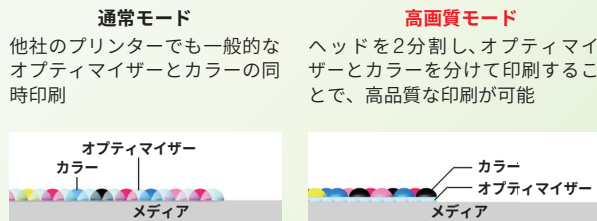

# 👉 こんな悩みはSC-R5050/5050Lで解決! 👈

👉 **タイリングの際の絵柄ズレ・色差が気になる…**

👉 **印刷できるメディアが限られている…**

👉 **長期色安定性で面内色差が少ない**

壁紙などのタイリングを行う場合でも、貼り合わせ部の色差が少ない印刷が可能です。

👉 **多様なメディアに印刷可能、仕事の幅を広げよう**

エコソルベントインク (SC-S シリーズ) で得意としていた、塩ビ・バナー・フィルムだけではなく、普通紙・壁紙・テキスタイルなど様々な種類のメディアに印刷が可能です。  
(注) インクジェットメディアに限ります。詳細は販売店もしくは弊社までお問い合わせください。

👉 **高いメディア搬送精度で絵柄がズレない**

オートテンションコントロールシステムで高い紙搬送精度・巻き取り精度を実現。長尺印刷もずれません。

エコソルベントインク		水性インク	
塩ビ	バナー	キャンバス	紙
フィルム	テキスタイル (注)	壁紙	

👉 **お客様の要望に応えられる画質が出せない**

👉 **独自の印刷技術でサイン用途にも受け入れられる高画質**

独自のオブティマイザー印刷  
高画質モードにてオブティマイザーとカラーインクを分けて吐出。  
粒状性や色むら・インクの滲みを軽減します。